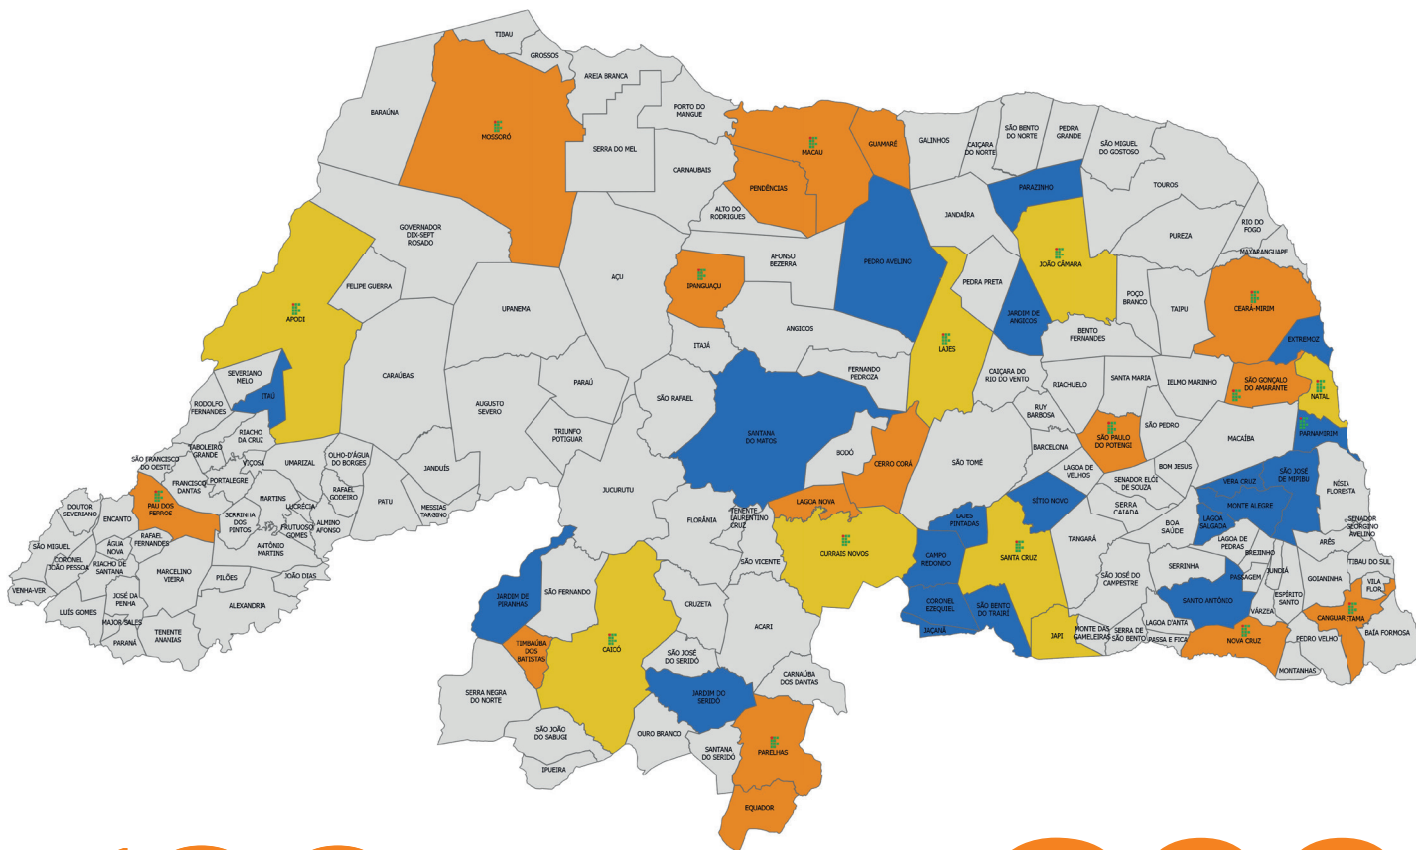

**+100** concursos e processos seletivos

**+300** mil pessoas alcançadas

### Natal:

- Av. Sen. Salgado Filho, 1559. Tirol, Natal-RN/ CEP 59015-000
- Av. Xavier da Silveira, 983, Nova Descoberta, Natal - RN/ CEP 59056-530